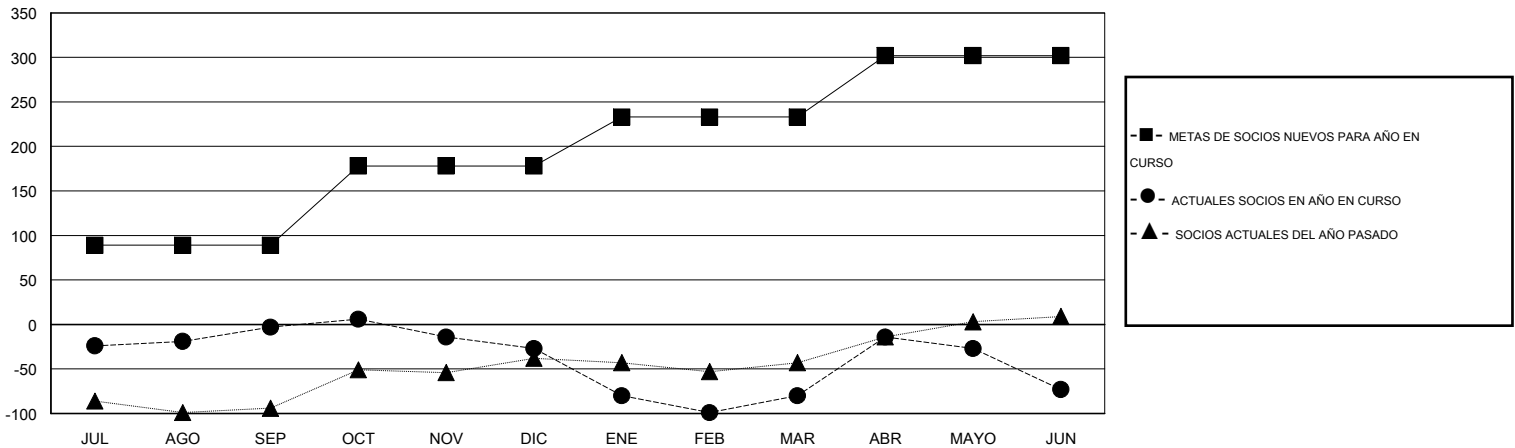

# MONTHLY MEMBERSHIP PROGRESS REPORT

District M 1

Results as of: 6/30/2015

GMT: Pedro Marrello

UBICACIÓN PARAGUAY

GMT DE AE 3

Clubes					socios				
RESULTADOS DE 2014-2015					RESULTADOS DE 2014-2015				
TRIMESTRE	META DE CLUBES NUEVOS	NUEVOS CLUBES	CLUBES DADOS DE BAJA	GANANCIA/PÉRDIDA NETA	TRIMESTRE	META DE SOCIOS NUEVOS	SOCIOS FUNDADORES Y SOCIOS AÑADIDOS	SOCIOS DADOS DE BAJA	GANANCIA/PÉRDIDA NETA
JUL/AGO/SEP	1	0	0	0	JUL/AGO/SEP	89	50	53	-3
OCT/NOV/DIC	1	0	0	0	OCT/NOV/DIC	89	53	77	-24
ENE/FEB/MAR	1	2	0	2	ENE/FEB/MAR	55	45	98	-53
ABR/MAYO/JUN	1	2	0	2	ABR/MAYO/JUN	69	88	81	7

METAS Y CIFRA ACUMULATIVA DE CLUBES NUEVOS

METAS Y CIFRA ACUMULATIVA DE SOCIOS

CLUBES DADOS DE BAJA: 0

25 CLUBS OF 44 AÑADIERON 1 O MÁS SOCIOS NUEVOS

DISTRIBUCIÓN POR SEXO

MASCULINO 696 (52.61%)  
FEMENINO 627 (47.39%)