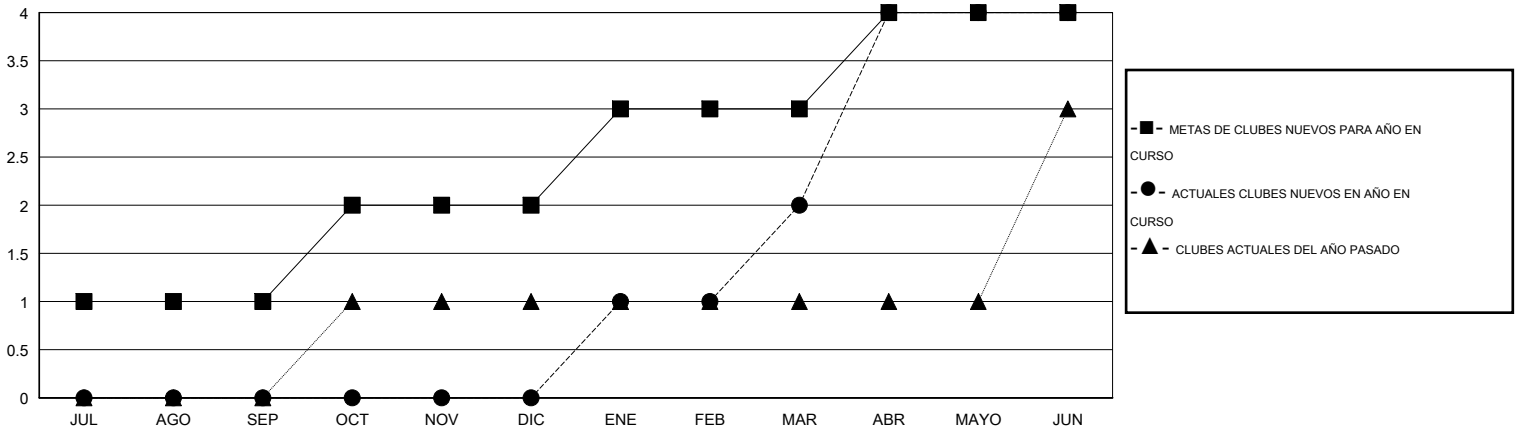

# MONTHLY MEMBERSHIP PROGRESS REPORT

District M 1

Results as of: 6/30/2015

GMT: Pedro Marrello

UBICACIÓN PARAGUAY

GMT DE AE 3

Clubes					socios				
RESULTADOS DE 2014-2015					RESULTADOS DE 2014-2015				
TRIMESTRE	META DE CLUBES NUEVOS	NUEVOS CLUBES	CLUBES DADOS DE BAJA	GANANCIA/PÉRDIDA NETA	TRIMESTRE	META DE SOCIOS NUEVOS	SOCIOS FUNDADORES Y SOCIOS AÑADIDOS	SOCIOS DADOS DE BAJA	GANANCIA/PÉRDIDA NETA
JUL/AGO/SEP	1	0	0	0	JUL/AGO/SEP	89	50	53	-3
OCT/NOV/DIC	1	0	0	0	OCT/NOV/DIC	89	53	77	-24
ENE/FEB/MAR	1	2	0	2	ENE/FEB/MAR	55	45	98	-53
ABR/MAYO/JUN	1	2	0	2	ABR/MAYO/JUN	69	88	81	7

METAS Y CIFRA ACUMULATIVA DE CLUBES NUEVOS

METAS Y CIFRA ACUMULATIVA DE SOCIOS

CLUBES DADOS DE BAJA: 0

25 CLUBS OF 44 AÑADIERON 1 O MÁS SOCIOS NUEVOS

DISTRIBUCIÓN POR SEXO

MASCULINO 696 (52.61%)  
FEMENINO 627 (47.39%)